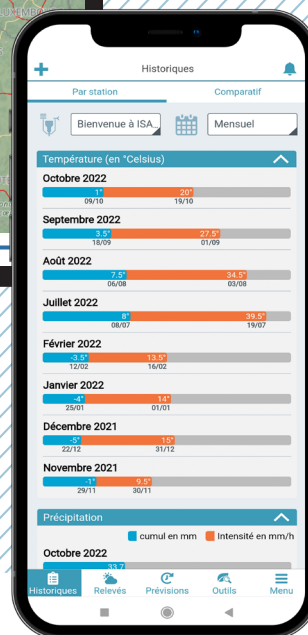

Température dans le sol

Sonde de t° à l'intérieur du sol

Entrez
DANS LA COMMUNAUTÉ
MÉTÉUS !

Partagez les données météo avec tous les membres du réseau

Structures en aluminium

En bleu : Capteurs optionnels

PASSEZ À L'IRRIGATION DE PRÉCISION !

SIGFOX

Mesure la consommation réelle de la plante, directement en mm

Adaptation des tours d'eau aux besoins de la plante

Déclenchement et arrêt de l'irrigation au bon moment

Sécurisation face à la réglementation

NOUVEAUTÉ
TOUTES CULTURES

3 tailles
30, 60, 90 cm

**SONDE
D'IRRIGATION**

Boîtier émetteur

Capteur d'humidité et température tous les 10 cm

PILOTEZ À DISTANCE !

SUIVEZ LA MÉTÉO
DE VOS PARCELLES
SANS VOUS DÉPLACER

AMÉLIOREZ
L'EFFICACITÉ DE
VOS TRAITEMENTS

INTERVENEZ AU BON MOMENT

**SURVEILLENZ VOS
RISQUES MALADIES**

**PROTÉGEZ VOS
CULTURES DU GEL**

 **MÉTÉUS**

Météus – Alerte gel
Température en dessous de 3°C (2.5°C)-
Venneuses
Appuyer pour en afficher plus