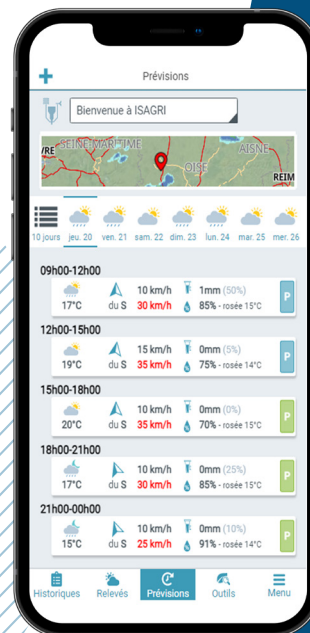

Température dans le sol

Sonde de t° à l'intérieur du sol

Entrez
DANS LA COMMUNAUTÉ
MÉTÉUS !

Partagez les données météo avec tous les membres du réseau

Structures en aluminium

En bleu : Capteurs optionnels

PASSEZ À L'IRRIGATION DE PRÉCISION !

SIGFOX

Mesure la consommation réelle de la plante, directement en mm

Adaptation des tours d'eau aux besoins de la plante

Déclenchement et arrêt de l'irrigation au bon moment

Sécurisation face à la réglementation

NOUVEAUTÉ
TOUTES CULTURES

3 tailles
30, 60, 90 cm

**SONDE
D'IRRIGATION**

Boîtier émetteur

Capteur d'humidité et température tous les 10 cm

PILOTEZ À DISTANCE !

SUIVEZ LA MÉTÉO
DE VOS PARCELLES
SANS VOUS DÉPLACER

AMÉLIOREZ
L'EFFICACITÉ DE
VOS TRAITEMENTS

INTERVENEZ AU BON MOMENT

**SURVEILLENZ VOS
RISQUES MALADIES**

**PROTÉGEZ VOS
CULTURES DU GEL**

 **MÉTÉUS**

Météus – Alerte gel
Température en dessous de 3°C (2.5°C)-
Venneuses
Appuyer pour en afficher plus