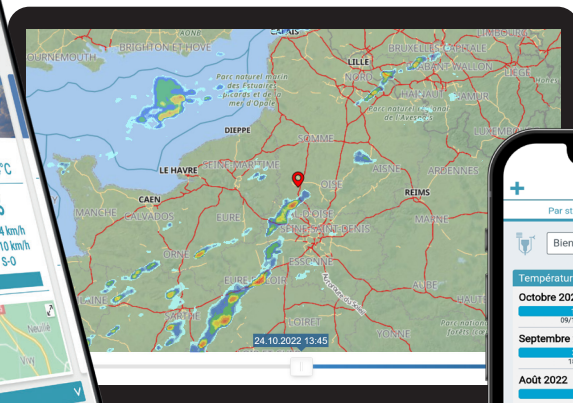

SIGFOX

Mesure la consommation réelle de la plante, directement en mm

Adaptation des tours d'eau aux besoins de la plante

Déclenchement et arrêt de l'irrigation au bon moment

Sécurisation face à la réglementation

NOUVEAUTÉ
TOUTES CULTURES

3 tailles
30, 60, 90 cm

**SONDE
D'IRRIGATION**

Boîtier émetteur

Capteur d'humidité et température tous les 10 cm

PILOTEZ À DISTANCE !

SUIVEZ LA MÉTÉO
DE VOS PARCELLES
SANS VOUS DÉPLACER

AMÉLIOREZ
L'EFFICACITÉ DE
VOS TRAITEMENTS

INTERVENEZ AU BON MOMENT

**SURVEILLENZ VOS
RISQUES MALADIES**

**PROTÉGEZ VOS
CULTURES DU GEL**

 **MÉTÉUS**

Météus – Alerte gel
Température en dessous de 3°C (2.5°C)-
Venneuses
Appuyer pour en afficher plus